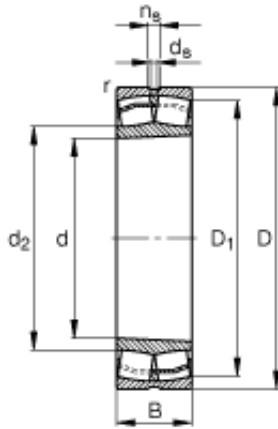

BEARING-MALAYSIA SDN.BHD.

95 mm x 200 mm x 45 mm FAG 21319-E1-K-TVPB Spherical Roller Bearings

Bearing No. 21319-E1-K-TVPB

21319-E1-K-TVPB Bearing 2D drawings and 3D CAD models

Size	95x200x45 mm
Bore Diameter	95 mm
Outer Diameter	200 mm
Width	45 mm
d	95 mm
D	200 mm
B	45 mm
D ₁	169,4 mm
D _{a max}	186 mm
d ₂	124,3 mm
d _{a min}	109 mm
d _s	4,8 mm
n _s	9,5 mm
r _{a max}	2,5 mm
r _{min}	3 mm
m	6,53 kg / Weight
C _r	430000 N / Dynamic load rating (radial)
e	0,22
Y ₁	3,04
Y ₂	4,53
C _{0r}	460000 N / Static load rating (radial)
Y ₀	2,97