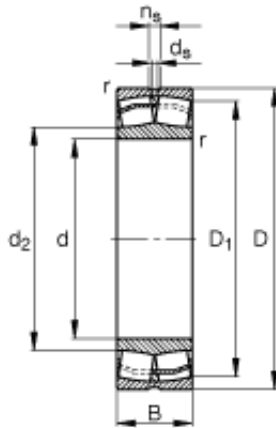

BEARING-MALAYSIA SDN.BHD.

170 mm x 260 mm x 67 mm FAG 23034-E1-TVPB Spherical Roller Bearings

Bearing No. 23034-E1-TVPB

23034-E1-TVPB Bearing 2D drawings and 3D CAD models

Size	170x260x67 mm
Bore Diameter	170 mm
Outer Diameter	260 mm
Width	67 mm
d	170 mm
D	260 mm
B	67 mm
D_1	237,2 mm
$D_{a \max}$	249,8 mm
d_2	189,8 mm
$d_{a \min}$	180,2 mm
d_s	6,3 mm
n_s	12,2 mm
$r_{a \max}$	2,1 mm
r_{\min}	2,1 mm
m	12,3 kg / Weight
C_r	880000 N / Dynamic load rating (radial)
e	0,23
Y_1	2,98
Y_2	4,44
C_{0r}	1230000 N / Static load rating (radial)
Y_0	2,92