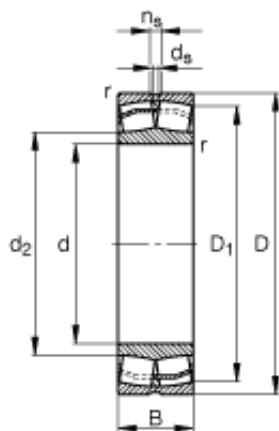

BEARING-MALAYSIA SDN.BHD.

190 mm x 290 mm x 75 mm FAG 23038-E1-TVPB Spherical Roller Bearings

Bearing No. 23038-E1-TVPB

Size	190x290x75 mm
Bore Diameter	190 mm
Outer Diameter	290 mm
Width	75 mm
d	190 mm
D	290 mm
B	75 mm
D_1	264,5 mm
$D_{a \max}$	279,8 mm
d_2	211,9 mm
$d_{a \min}$	200,2 mm
d_s	8 mm
n_s	15 mm
$r_{a \max}$	2,1 mm
r_{\min}	2,1 mm
m	17,2 kg / Weight
C_r	1080000 N / Dynamic load rating (radial)
e	0,23
Y_1	2,98
Y_2	4,44
C_{0r}	1550000 N / Static load rating (radial)
Y_0	2,92

23038-E1-TVPB Bearing 2D drawings and 3D CAD models

BEARING-MALAYSIA SDN.BHD.

n_G	2490 1/min / Limiting speed
n_B	1690 1/min
C_{ur}	180000 N / Fatigue limit load, radial