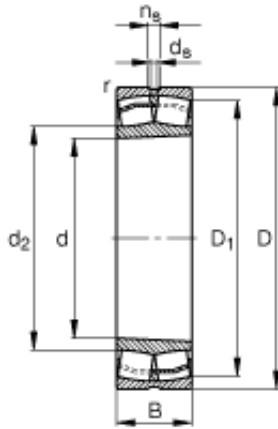

### 130 mm x 200 mm x 52 mm FAG 23026-E1-K-TVPB Spherical Roller Bearings

Bearing No. 23026-E1-K-TVPB

23026-E1-K-TVPB Bearing 2D drawings and 3D CAD models

Size	130x200x52 mm
Bore Diameter	130 mm
Outer Diameter	200 mm
Width	52 mm
d	130 mm
D	200 mm
B	52 mm
$D_1$	182,3 mm
$D_{a \max}$	191,2 mm
$d_2$	145,9 mm
$d_{a \min}$	138,8 mm
$d_s$	4,8 mm
$n_s$	9,5 mm
$r_{a \max}$	2 mm
$r_{\min}$	2 mm
m	5,4 kg / Weight
$C_r$	540000 N / Dynamic load rating (radial)
e	0,23
$Y_1$	2,95
$Y_2$	4,4
$C_{0r}$	730000 N / Static load rating (radial)
$Y_0$	2,89